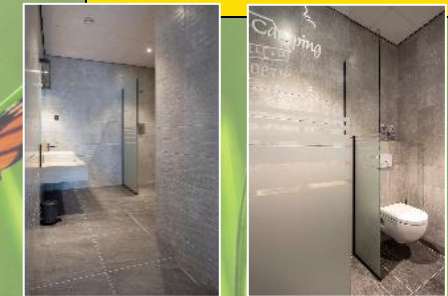

Mooie ruime Privé Badkamers te huur!!!

Acsi, Bestdeal & Campingkey:

1 april – 25 mei	20,00
7 juni – 10 juli	20,00
28 aug – 1 nov	20,00

Excl. Toeristenbelasting **14 = 13**

*Alle prijzen en evt. (schrijff)fouten zijn onder voorbehoud.